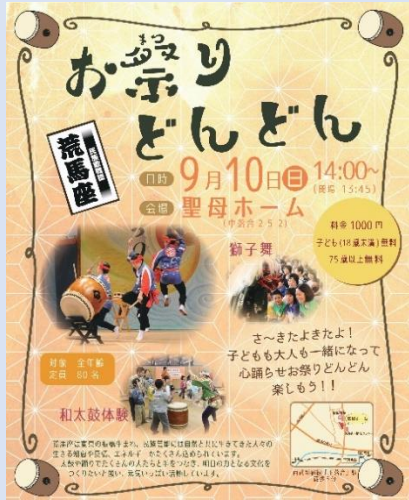

2017年

9/10 (日) 14:00 聖母ホーム

鑑賞活動

(中落合 2-5-21)

“荒馬座”による
水口太鼓に獅子舞
ぶち合わせ太鼓…
高齢者施設である
聖母ホームをお借り
して赤ちゃんから高
齢者まで、多世代で
楽しめます。

後半は太鼓体験コー
ナーもあり、
和太鼓を体全部で
楽しめます♪

子どもと75歳以上の方・無料 大人1000円(要申込)
(新宿区住民等提案型事業助成金助成事業)

10/22 (日) 13:30と18:00

鑑賞活動

六行会ホール

(品川区北品川2-32-3・京急 新馬場駅徒歩3分)

ねずみの涙は米粒より小
さい。けれど、地球より
重い。
ものがたりはネズミの世
界。縁の下の戦場を旅し
てまわる天竺一座の物語。
サムルノリを取り入れ、
歌とピアノと絡み合い、
こんにゃく座の魅力
満開の舞台です。

対象：小学生以上
(3歳未満入場不可)
一般：4000円

オペラシアターこんにゃく座

10/7 (土) 14:00 区内地域センター

鑑賞活動

くわえ・ぱべつとステージ&
人形芝居ひつじのカンパニー合同作品

「このごろさ、おれをじーっとみてるやつが
いるんだよな。へんなやつ!」

対象：幼児低学年 一般：2500円

11/11 (土) 西新宿小学校 講堂

鑑賞活動

15:00

11/12 (日) 四谷小学校 体育館

小学校で最初に出会う楽器、鍵盤ハーモニカ。
それがピアノカの魔術師にかかる、ビックリの演奏に
なります。参加型+じっくり鑑賞の楽しい1時間です。
13:00よりピアノカワークショップ開催・要申込

子どもと75歳以上の方・無料 大人1000円(要申込)
(新宿区住民等提案型事業助成金助成事業)

体験活動・子どもゆめ基金助成事業

10/15 (日) 14:00

大久保スポーツプラザ 和室

落語に挑戦!

小断をマスターして、前座と
して高座に上がろう。
本番は11/18と23。
「桂宮治の子ども落語」にて